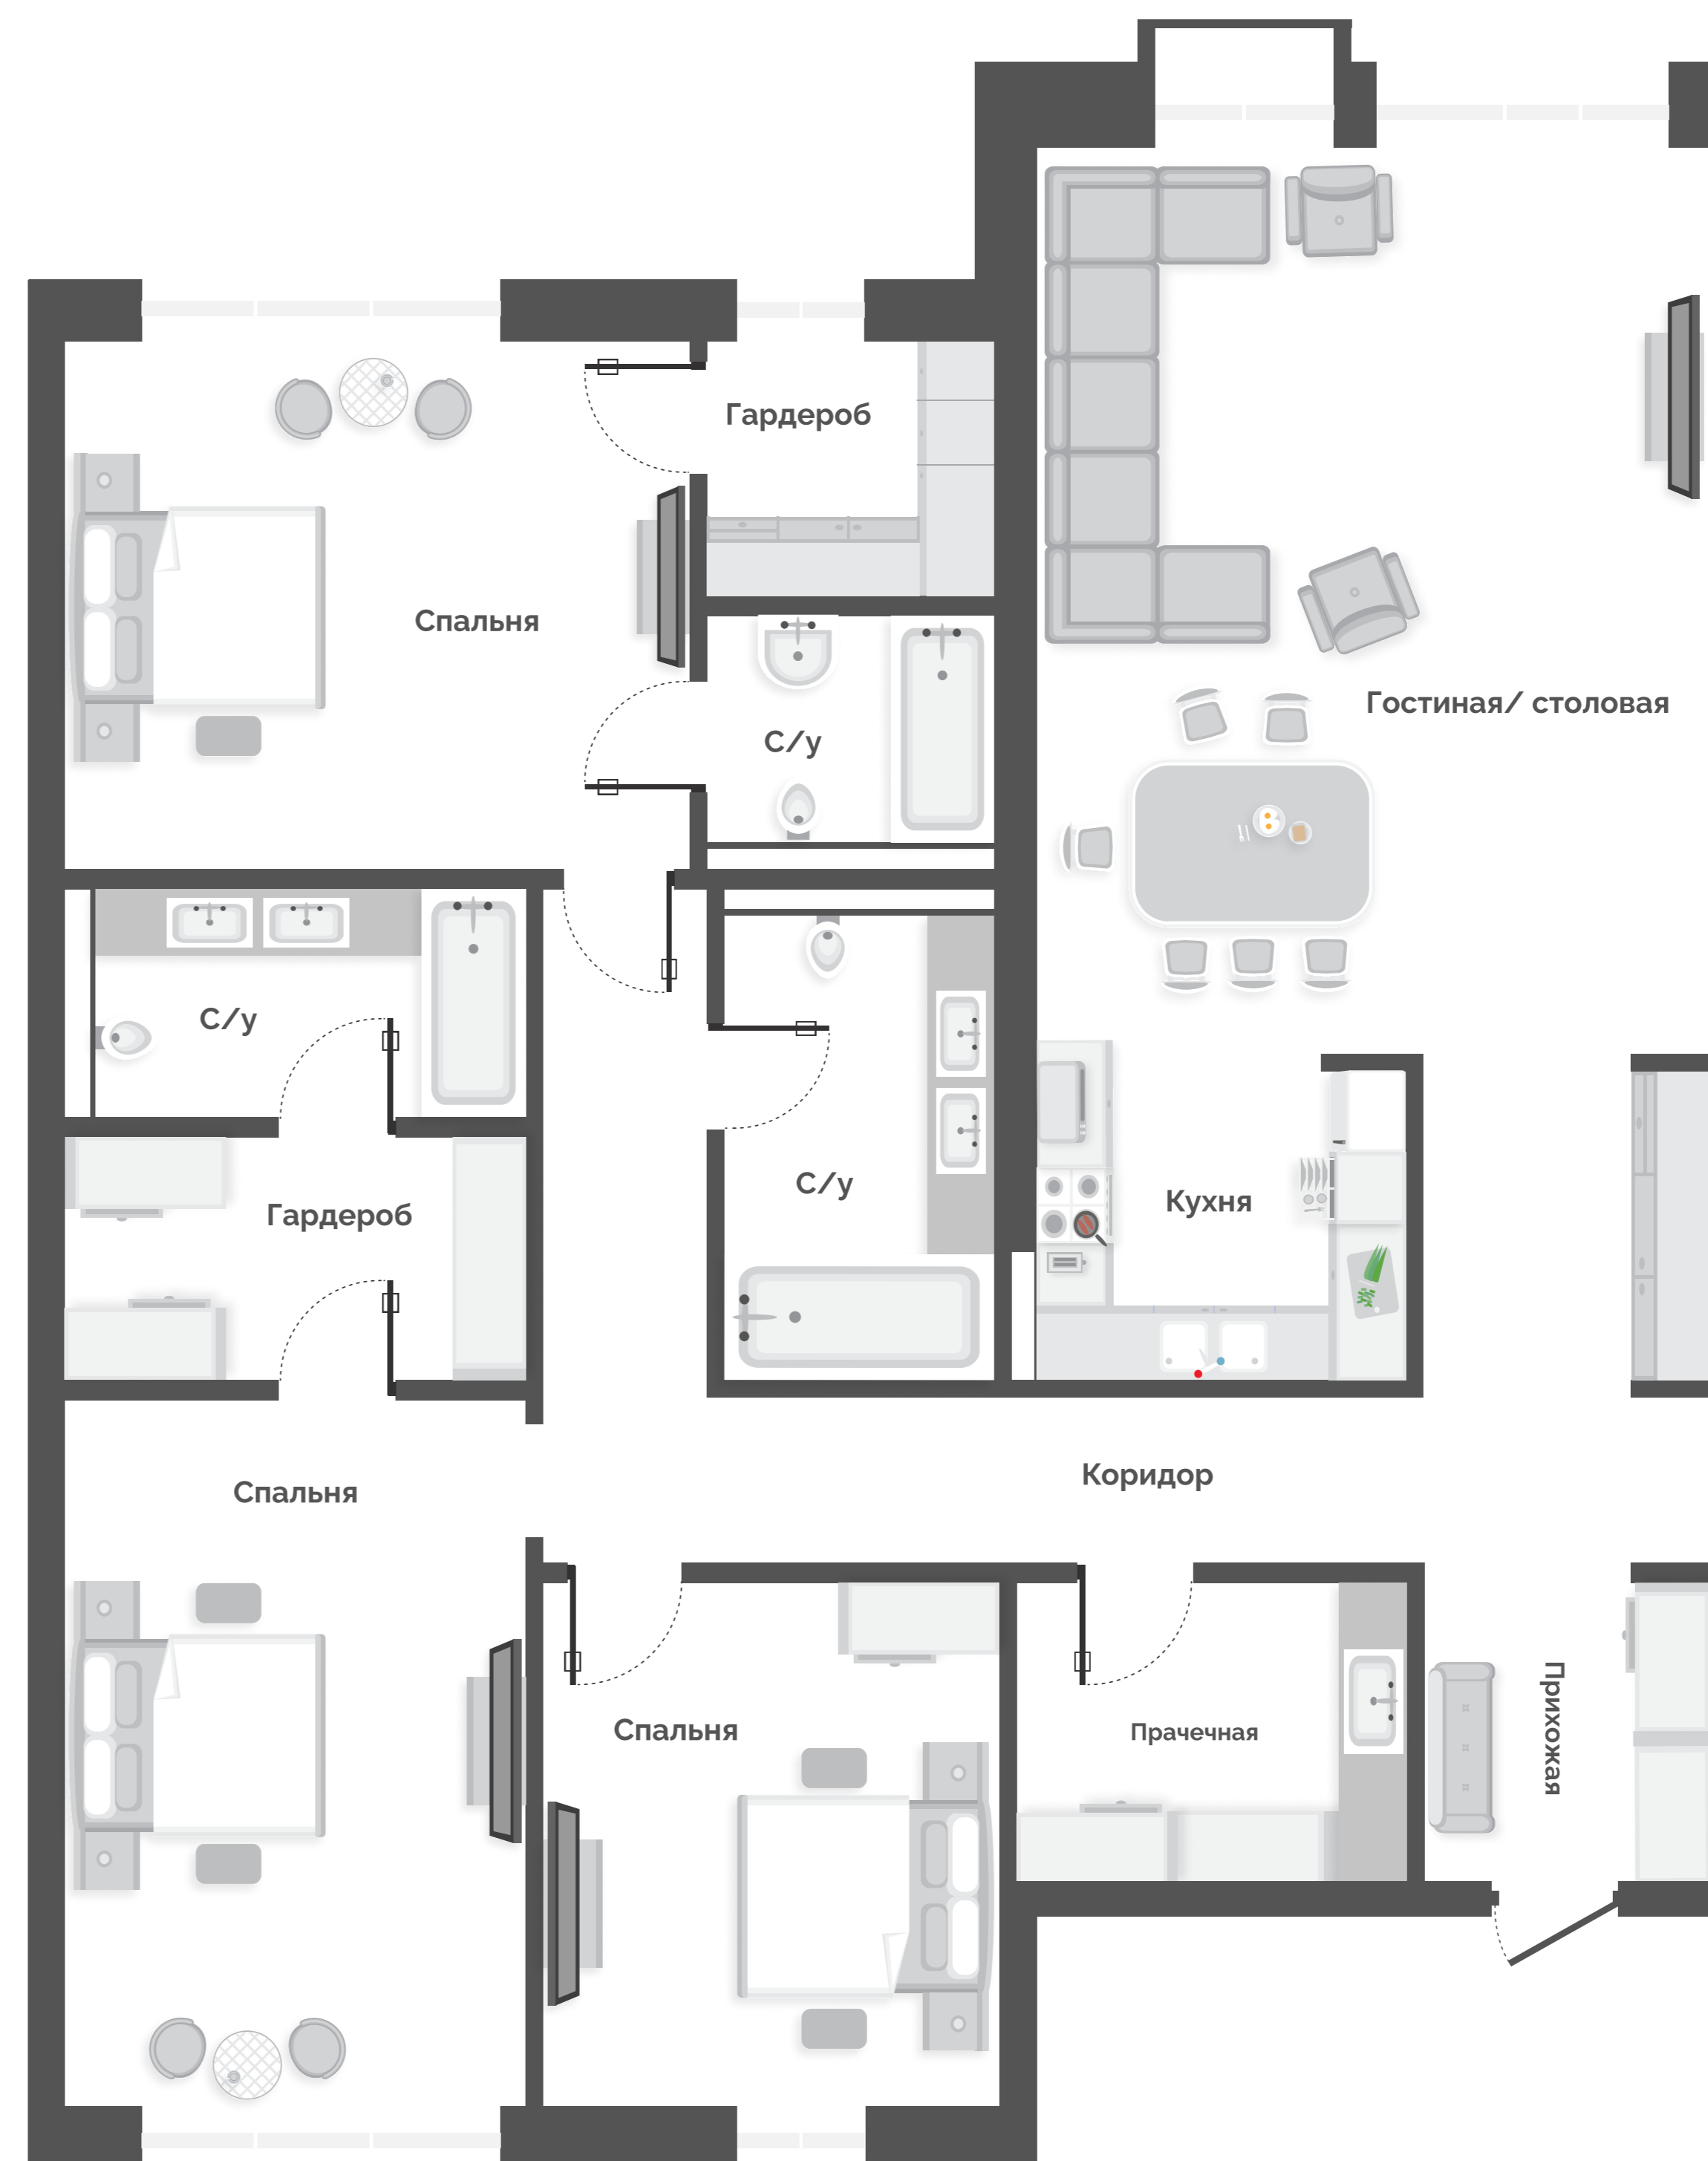

КВАРТИРА №

10

4 КОМНАТЫ

БЛОК В

ЭТАЖ 2

Ваш персональный менеджер

KING LAND

Residence

КОНЫРОЛЕН

АККЕМЕР