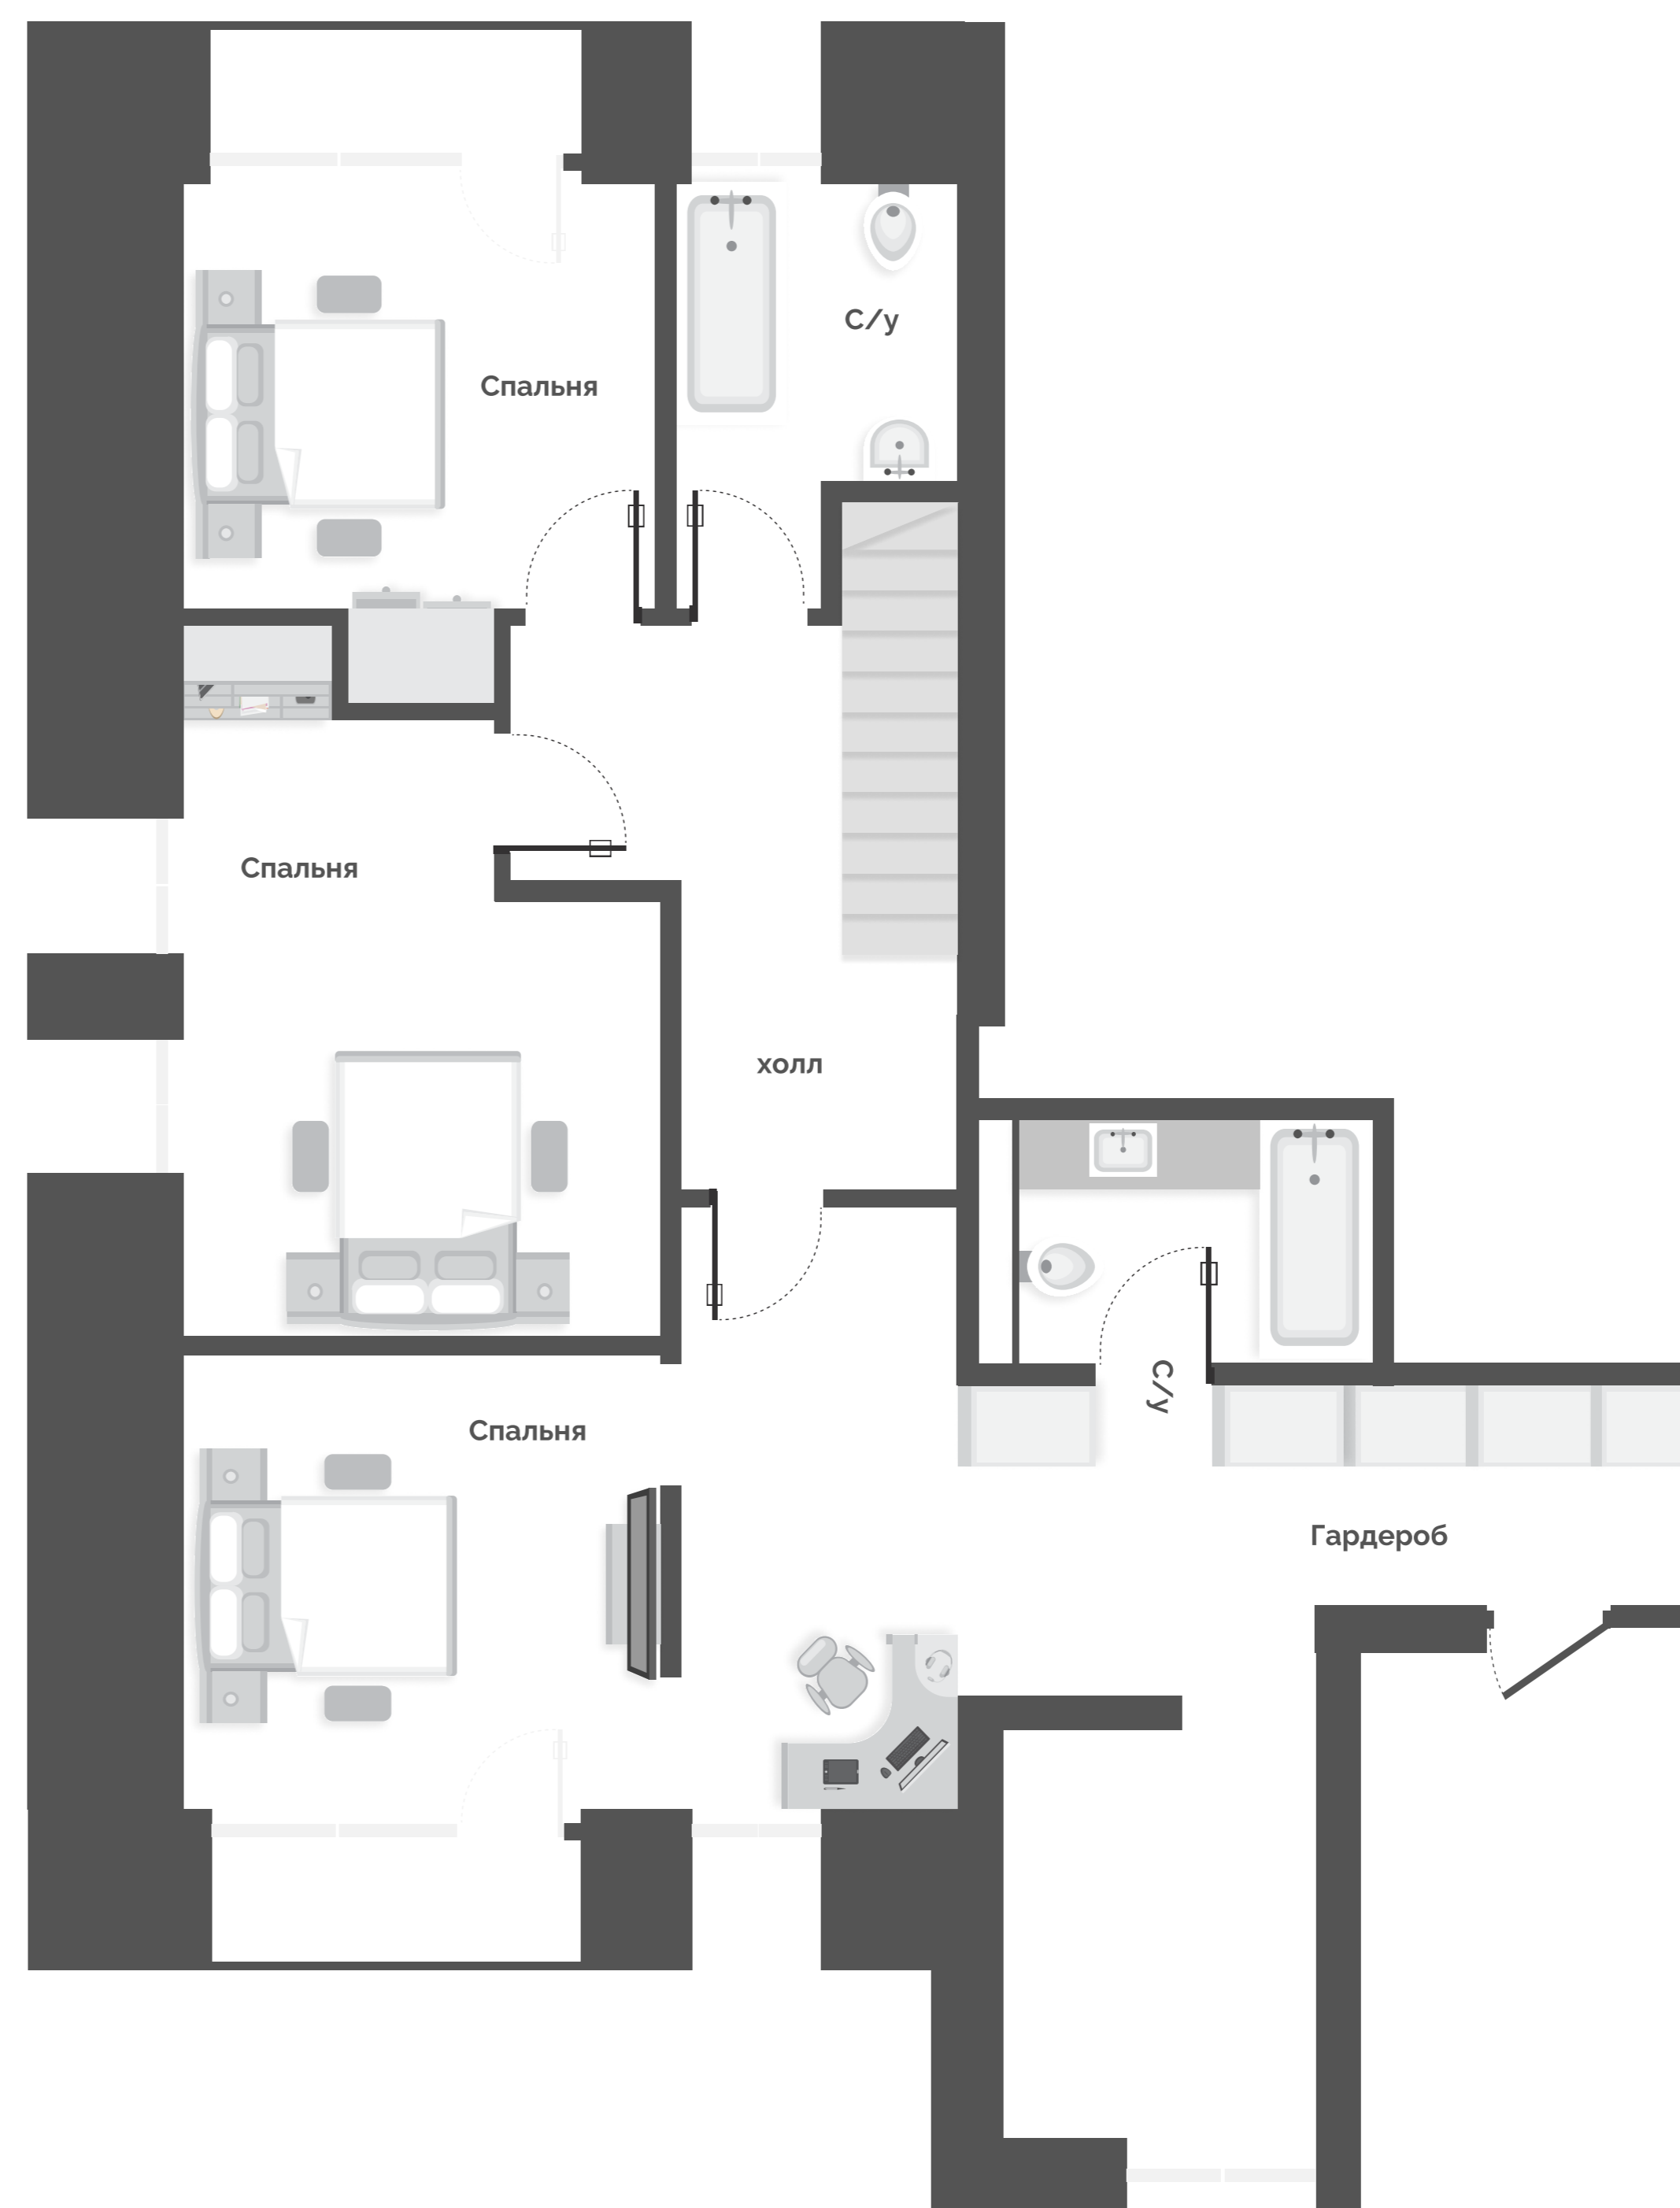

1

2

АККЕМЕР

КВАРТИРА №

5

5 КОМНАТ

БЛОК В

ЭТАЖ 3-4

Ваш персональный менеджер

KING LAND

Residence

КОНЫРОЛЕН

Уровень:

1

2

АККЕМЕР