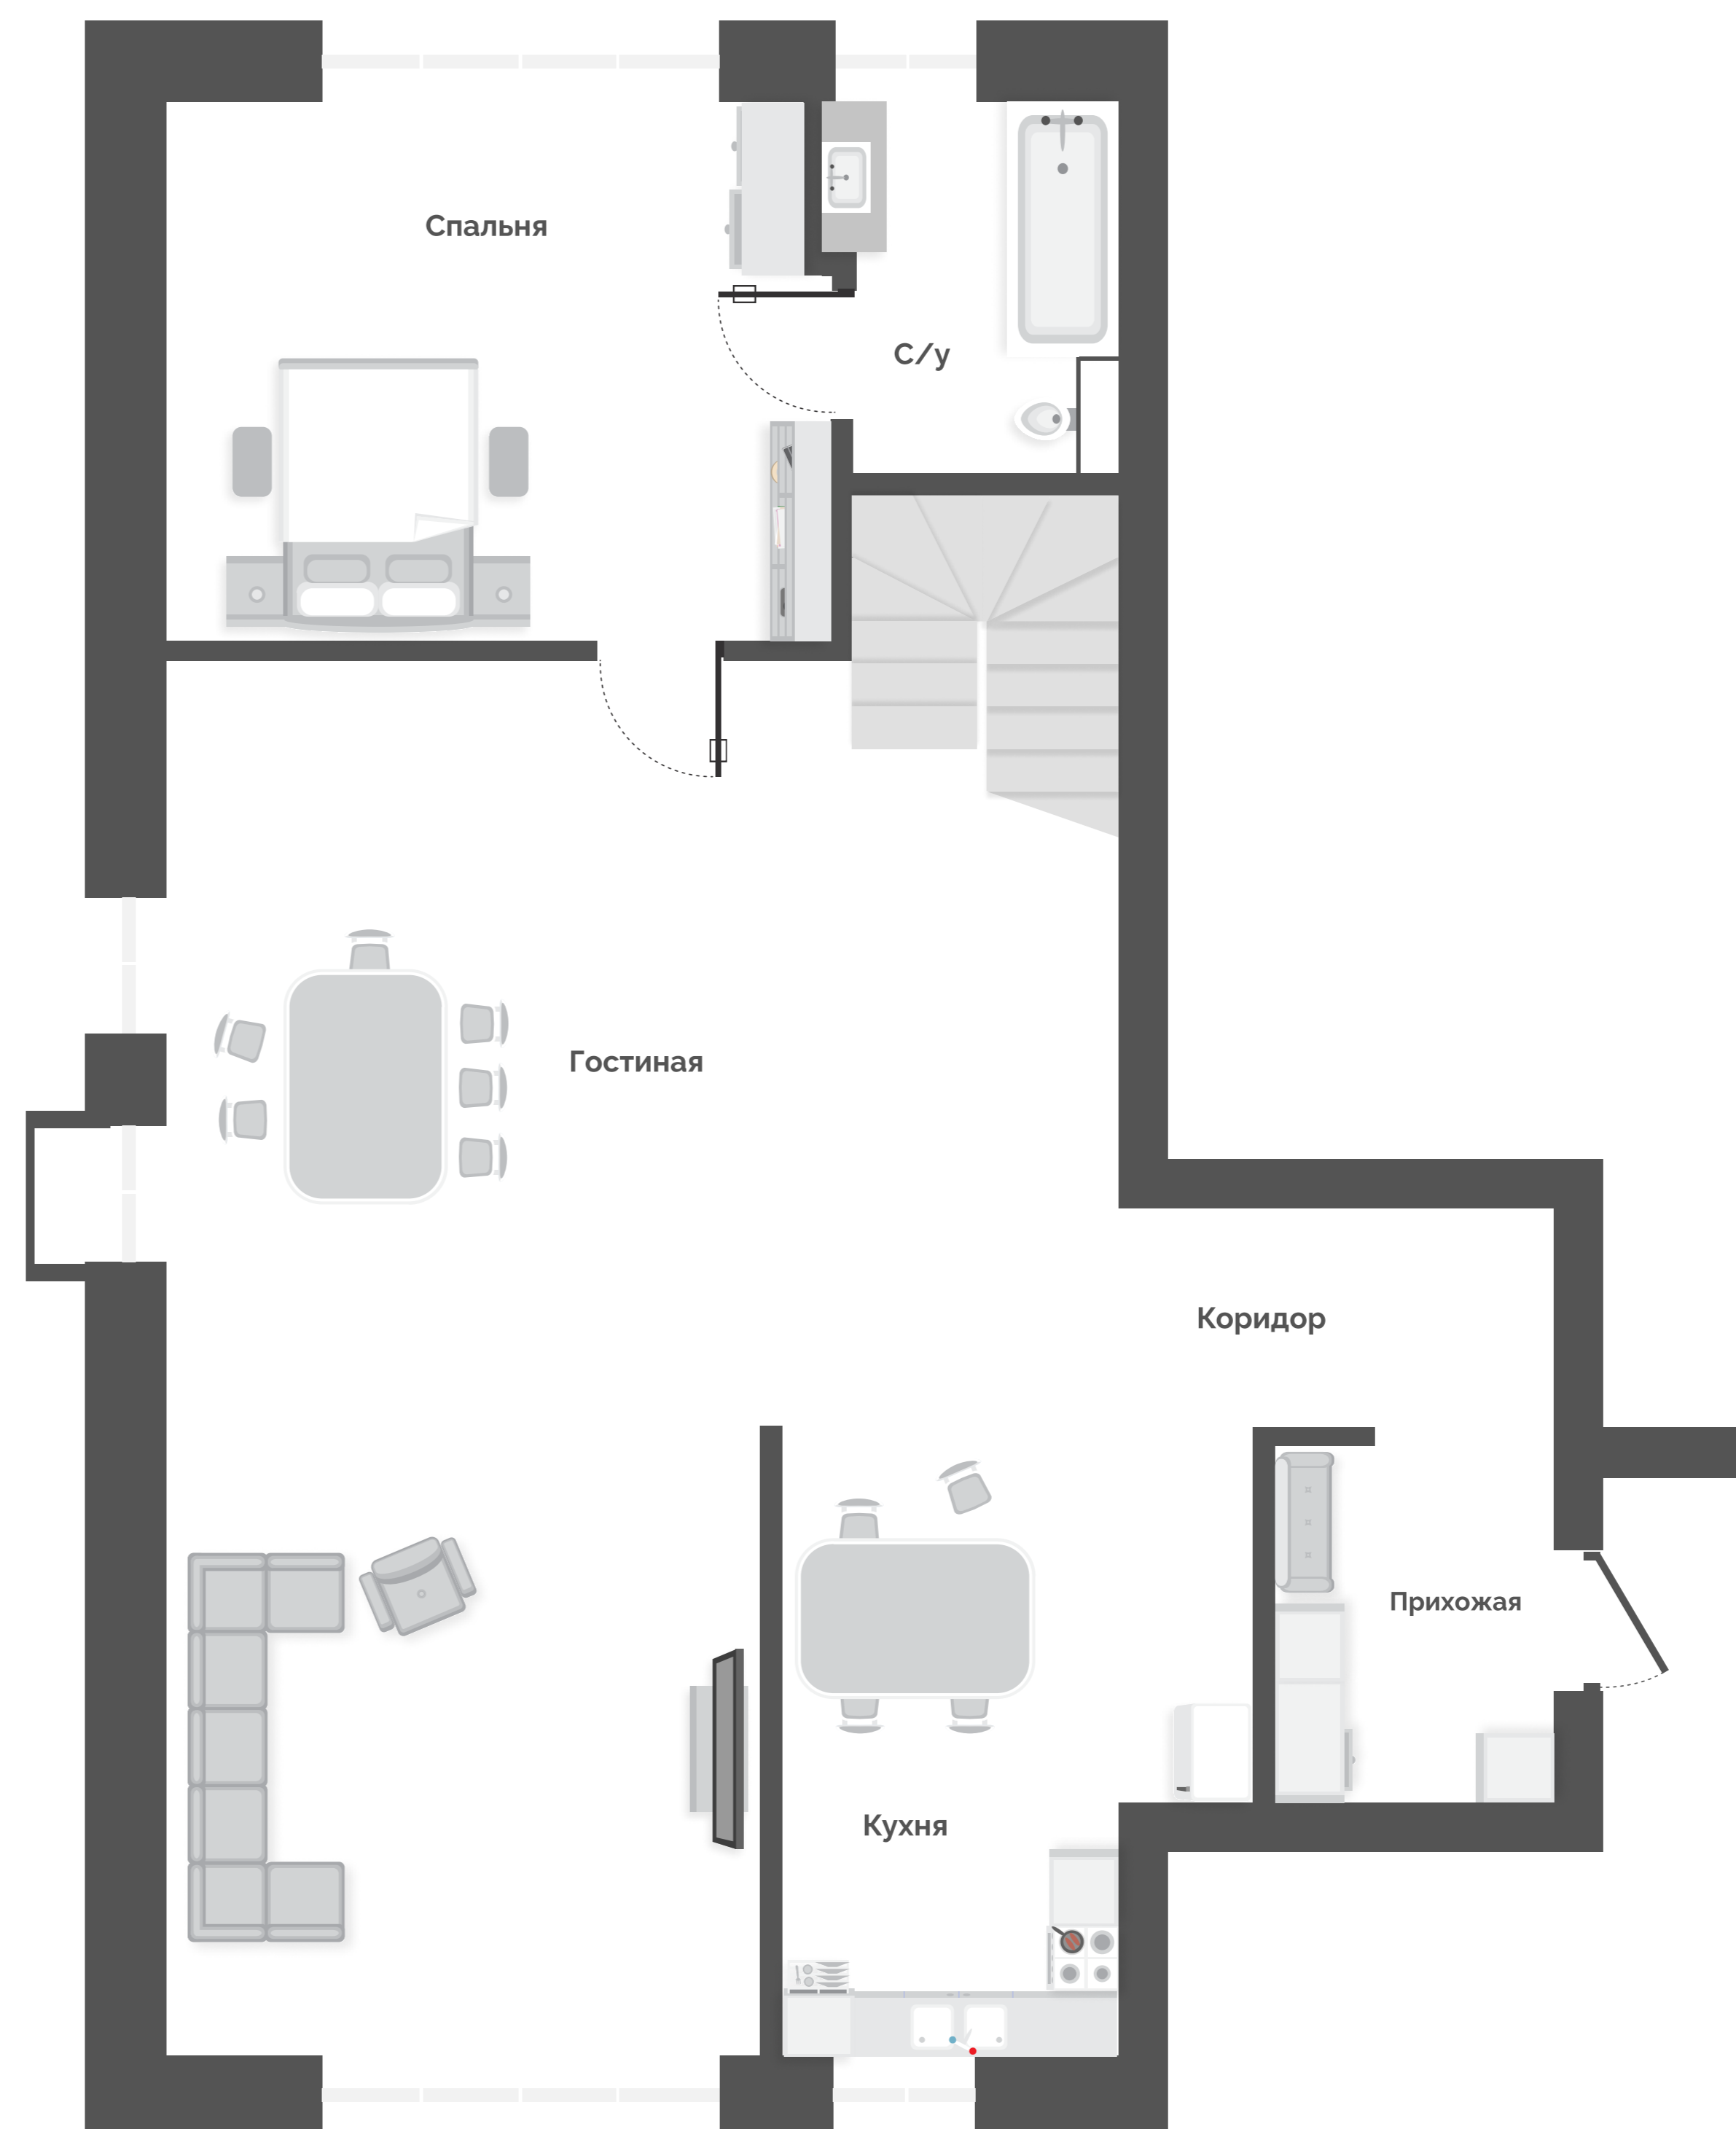

КВАРТИРА №

5

5 КОМНАТ

БЛОК В

ЭТАЖ 3-4

Ваш персональный менеджер

КОНЫРОЛЕН

Уровень:

1

2

АККЕМЕР

КВАРТИРА №

5

5 КОМНАТ

БЛОК В

ЭТАЖ 3-4

Ваш персональный менеджер

KING LAND

Residence

КОНЫРОЛЕН

Уровень:

1

2

АККЕМЕР