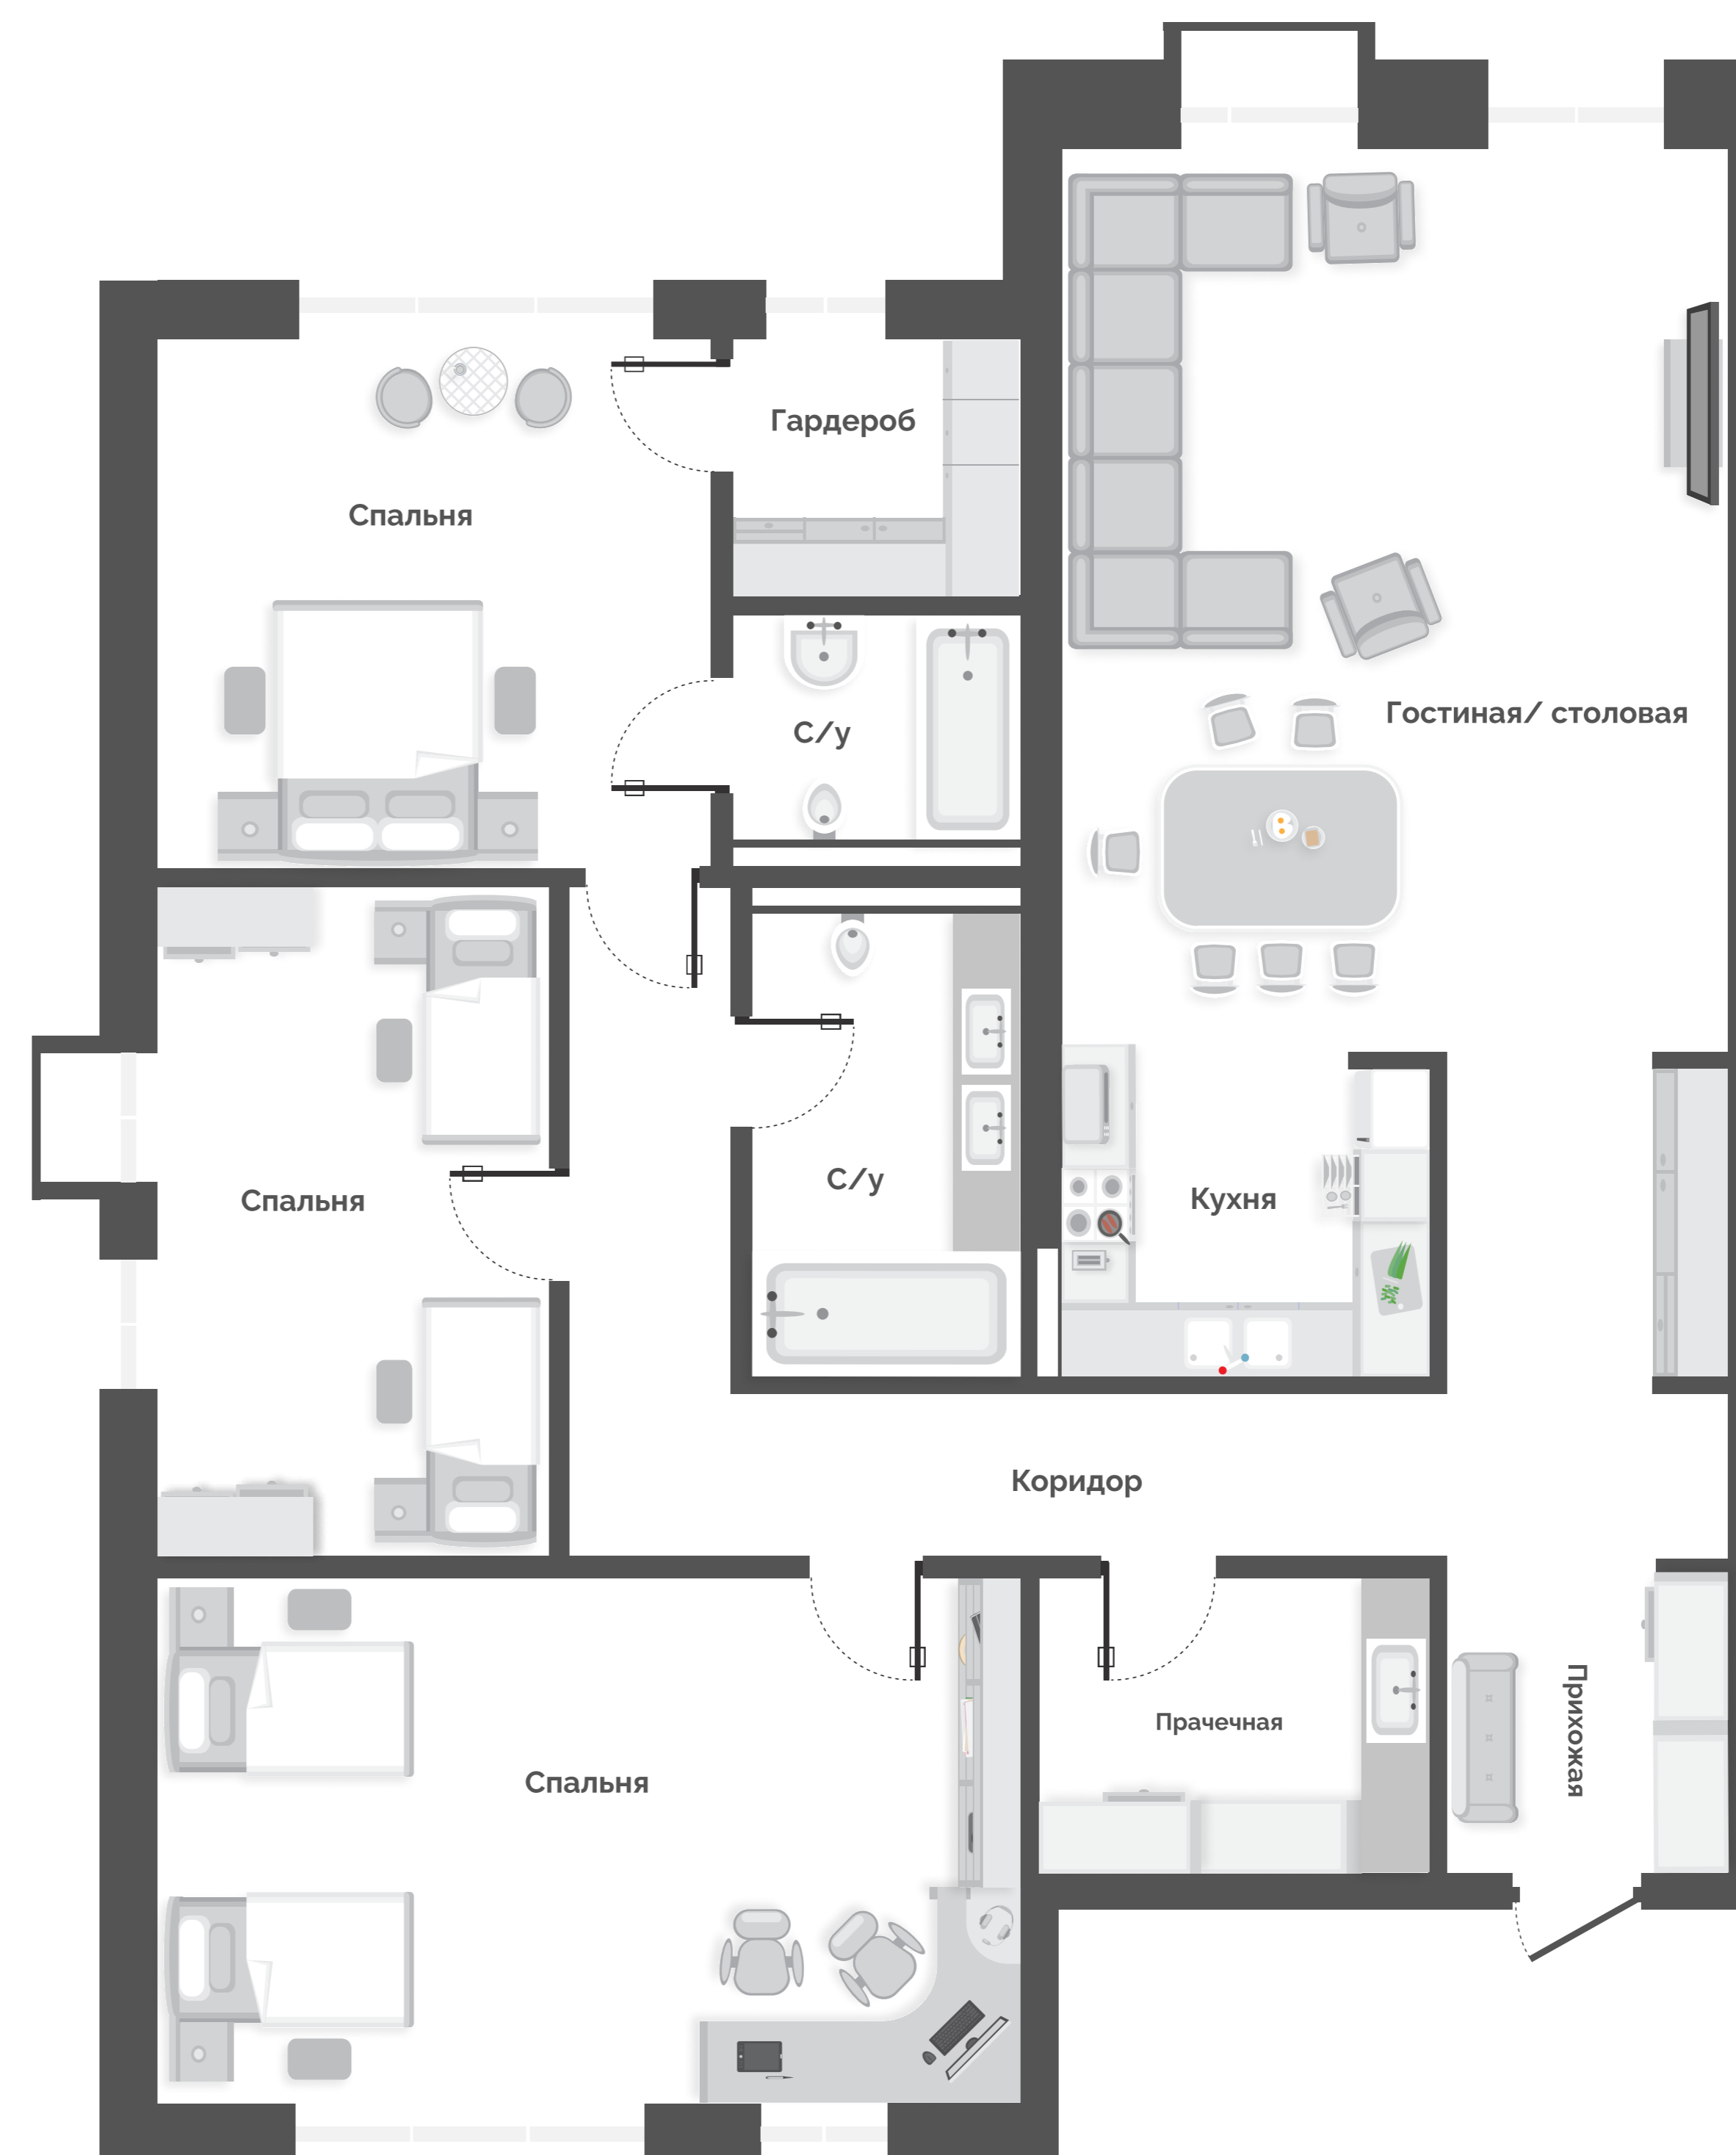

КВАРТИРА №

3

4 КОМНАТЫ

БЛОК В

ЭТАЖ 2

Ваш персональный менеджер

KING LAND

Residence

КОНЫРОЛЕН

АККЕМЕР

N